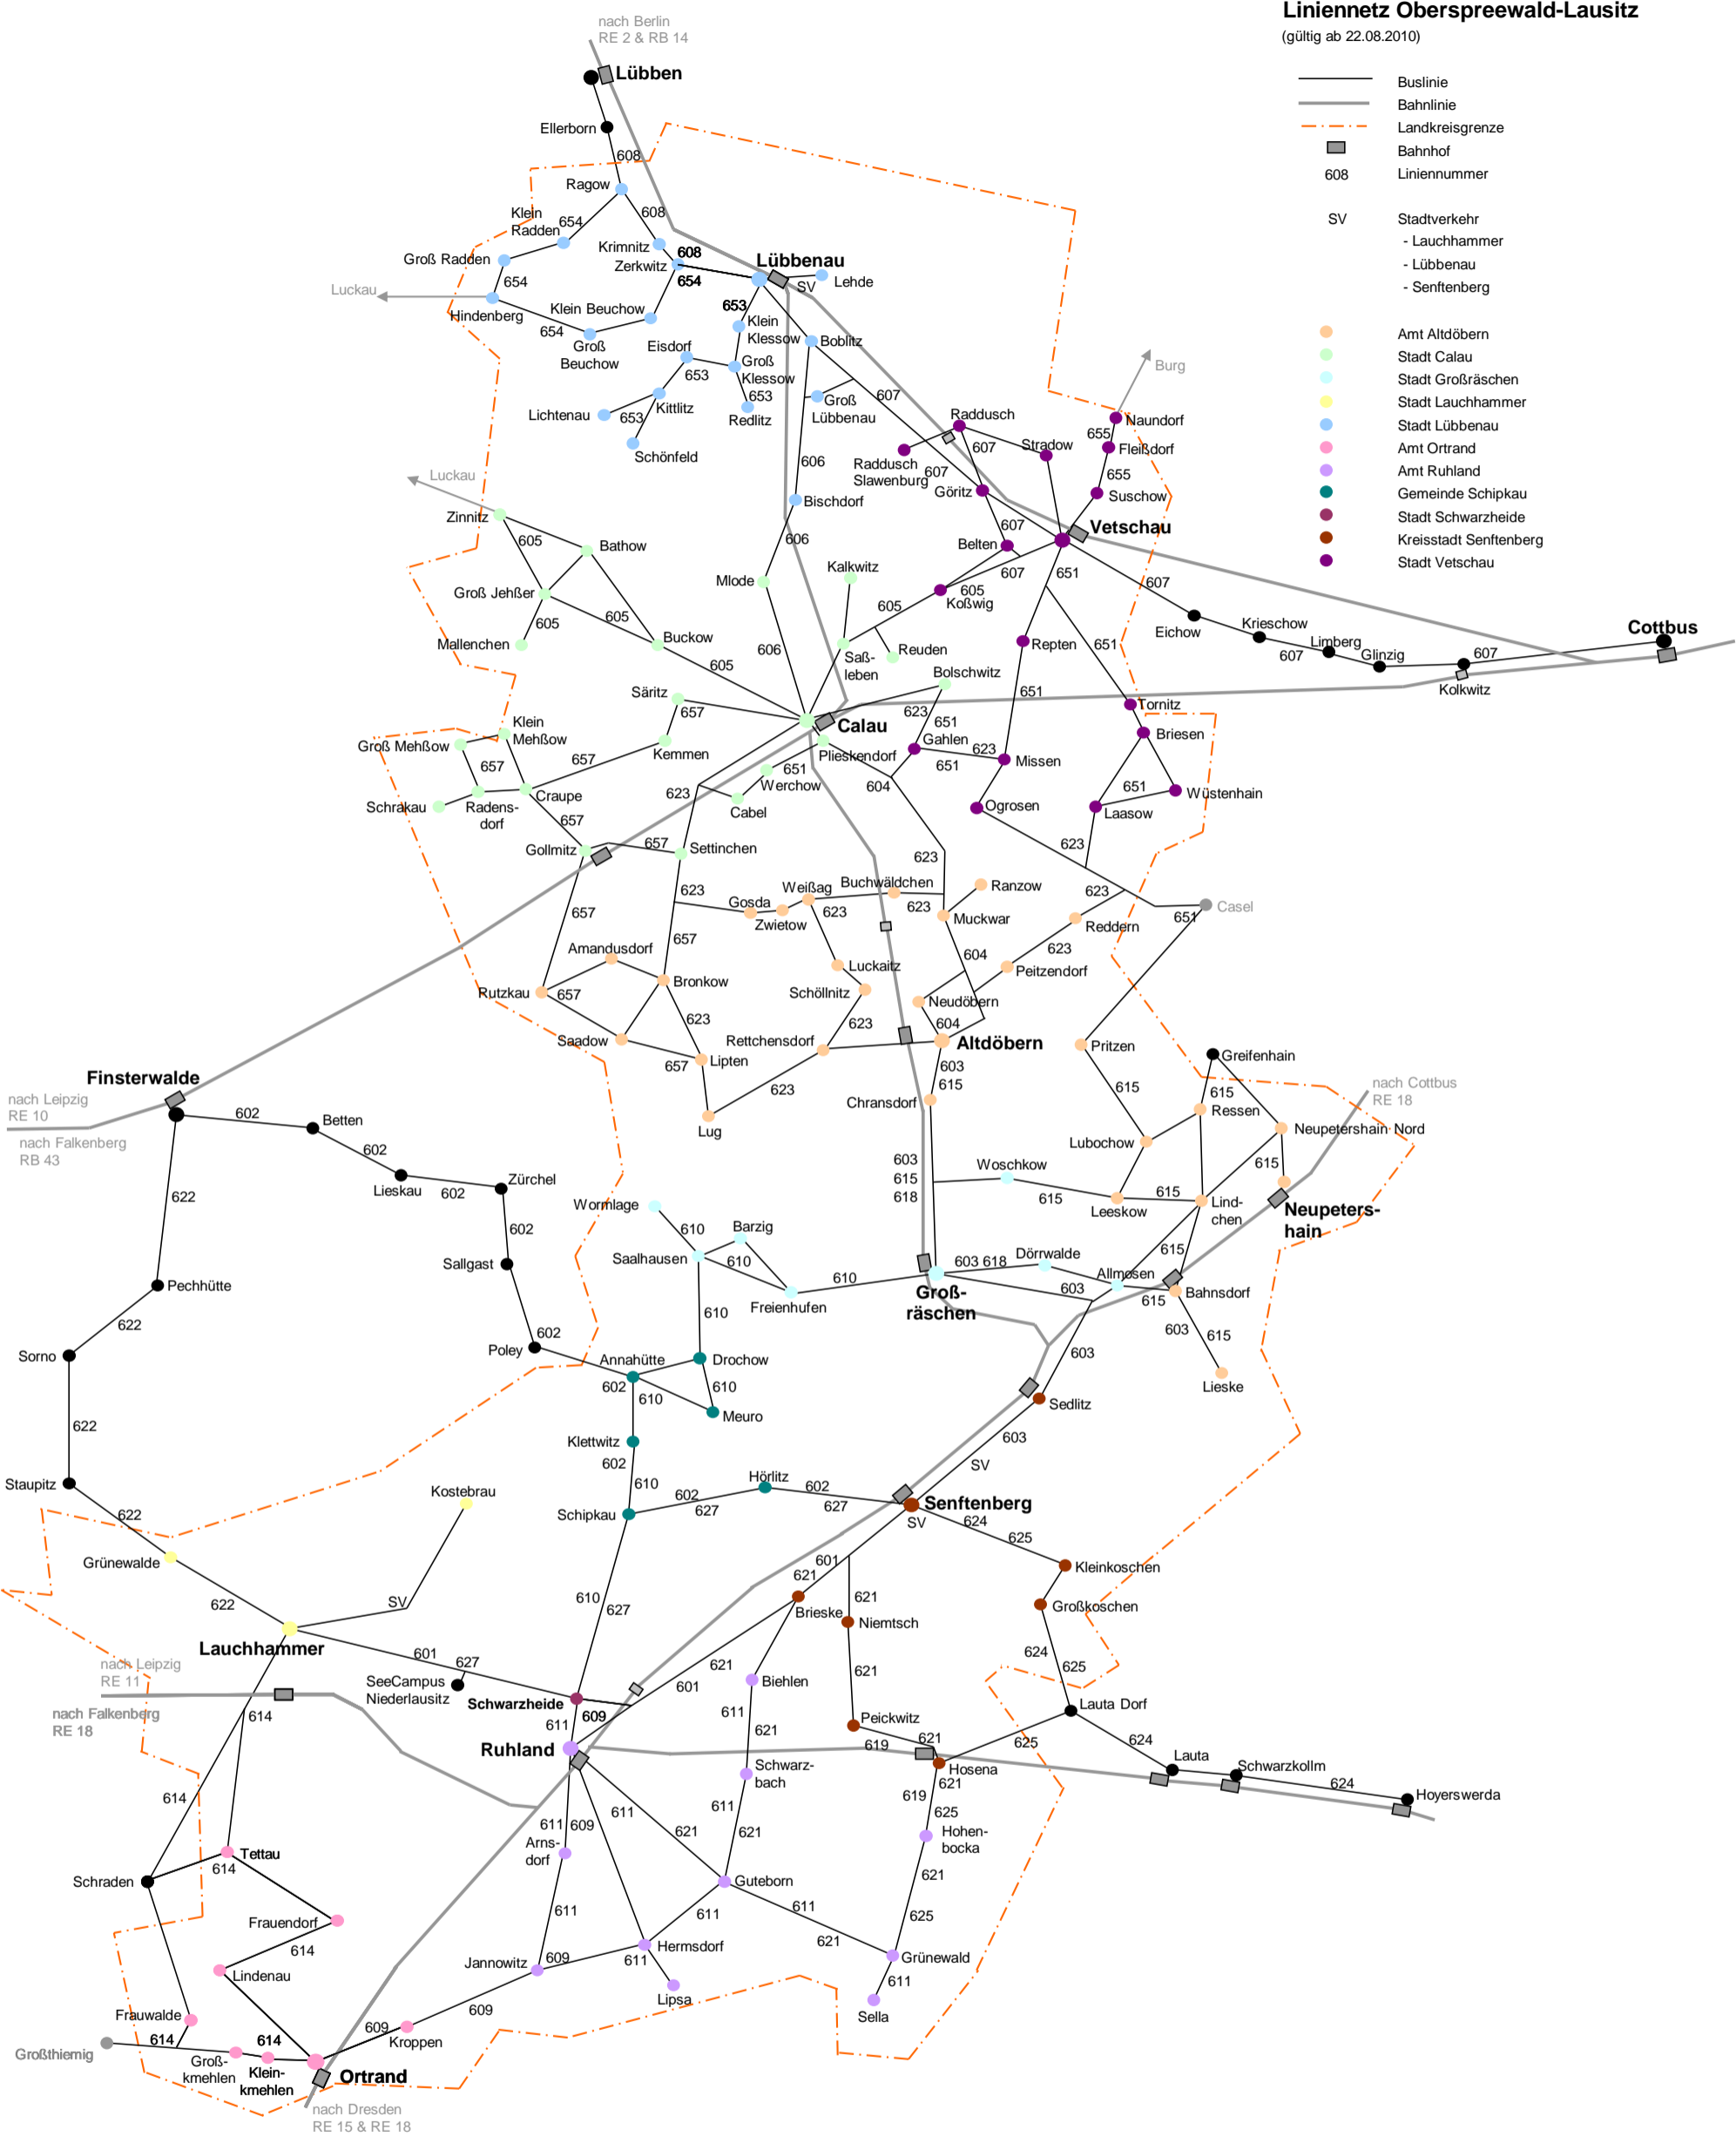

Linienetz Oberspreewald-Lausitz

(gültig ab 22.08.2010)

- Buslinie
- Bahnlinie
- Landkreisgrenze
- Bahnhof
- Liniennummer

- SV Stadtverkehr
 - Lauchhammer
 - Lübbenau
 - Senftenberg

- Amt Altdöbern
- Stadt Calau
- Stadt Großräschen
- Stadt Lauchhammer
- Stadt Lübbenau
- Amt Ortrand
- Amt Ruhland
- Gemeinde Schipkau
- Stadt Schwarzeide
- Kreisstadt Senftenberg
- Stadt Vetschau

nach Leipzig
RE 10
nach Falkenberg
RB 43

nach Cottbus
RE 18

nach Dresden
RE 15 & RE 18